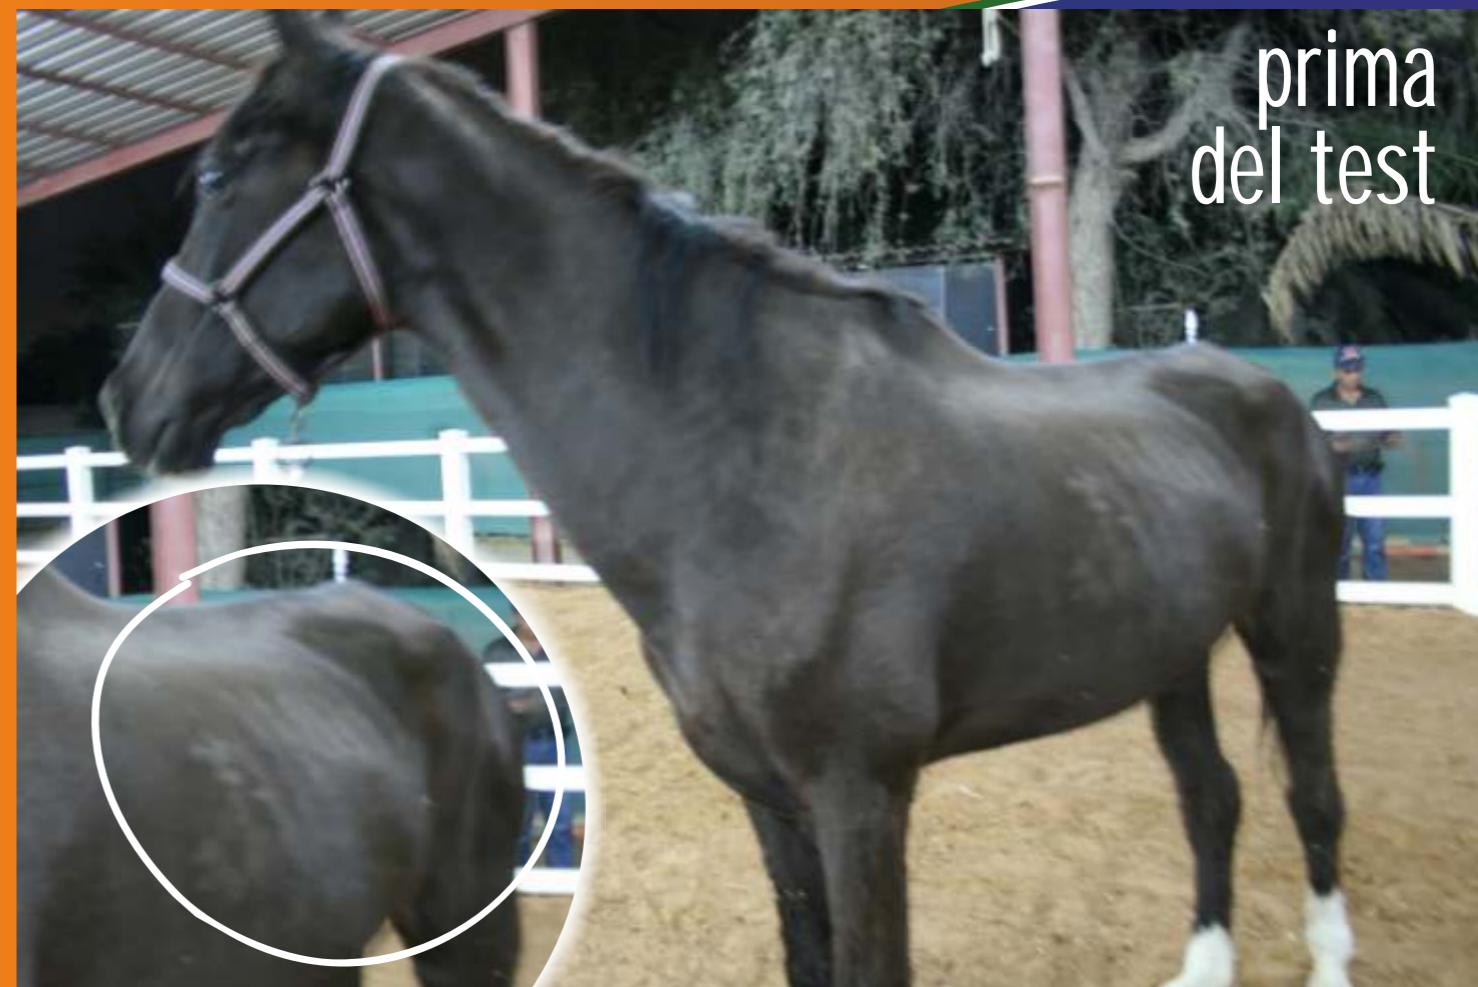

ALIMENTAZIONE SECONDO NATURA

I cavalli sono erbivori geneticamente evoluti per pascolare, il loro piccolo stomaco è sviluppato idealmente per piccoli pasti regolari. I cavalli, inoltre, in circostanze normali consumano grandi volumi di foraggio per ottenere dalla degradazione della fibra e del foraggio stesso la quota di energia disponibile. Il cavallo scuderizzato è sottoposto ad un regime alimentare completamente diverso da quello naturale e raramente ha l'opportunità di pascolare per ore. In queste circostanze, il cavallo, mangia in relazione alle scelte gestionali delle scuderie soltanto due/tre pasti al giorno. Durante la lunga pausa tra un pasto e l'altro, il cavallo avrà lo stomaco vuoto per **l u n g o t e m p o** continuando tuttavia a produrre acido gastrico. Generalmente i cavalli sportivi hanno una dieta povera di foraggio, (soprattutto dal punto di vista qualitativo) perchè si cerca di fornire alimenti più energetici per soddisfare l'accresciuto fabbisogno richiesto dall'allenamento e dalla competizione.